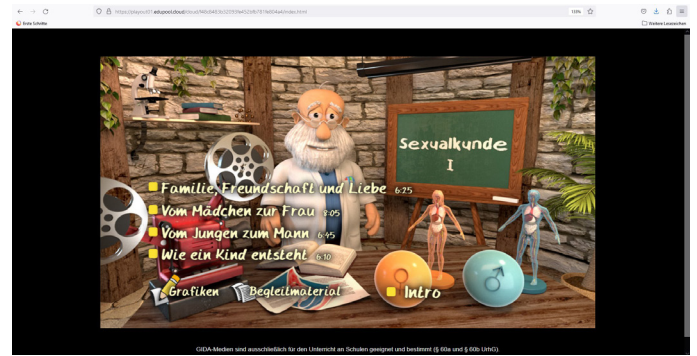

Medienzentrum LANDKREIS GOTHA

Mit unserer Mediathek wird es digital und interaktiv!

Methodisch und didaktisch up to date:

Zeitgemäßer Unterricht dank interaktiver Arbeitshefte und Lerneinheiten.

Für fast jeden Unterrichtsfilm stehen Ihnen digitale und interaktive Arbeitsblätter zur Verfügung!

Mit interaktiven Arbeitsblättern können die Schüler überall und jederzeit lernen und ihre Antworten sofort überprüfen. Viele verschiedene Aufgabentypen sorgen für Abwechslung und Spaß beim Lernen.

TIPP: Nutzen Sie die Lernfilme und interaktiven Arbeitsblätter auch im Vertretungsunterricht!