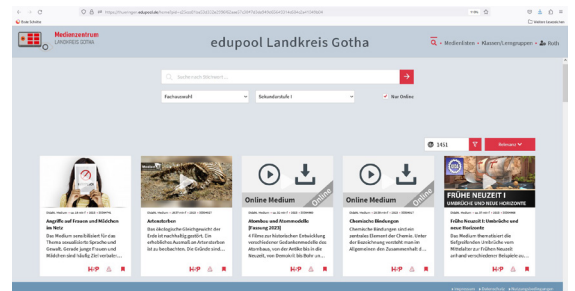

Medienzentrum LANDKREIS GOTHA

Mit unserer Mediathek wird es digital und interaktiv!

Methodisch und didaktisch up to date:

Zeitgemäßer Unterricht dank interaktiver Arbeitshefte und Lerneinheiten.

Für fast jeden Unterrichtsfilm stehen Ihnen digitale und interaktive Arbeitsblätter zur Verfügung!

Mit interaktiven Arbeitsblättern können die Schüler überall und jederzeit lernen und ihre Antworten sofort überprüfen. Viele verschiedene Aufgabentypen sorgen für Abwechslung und Spaß beim Lernen.

TIPP: Nutzen Sie die Lernfilme und interaktiven Arbeitsblätter auch im Vertretungsunterricht!