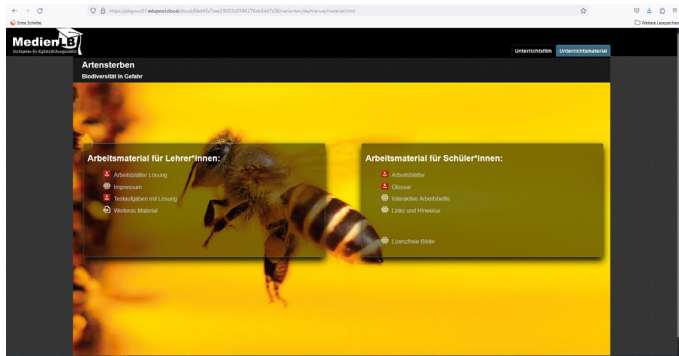

Medienzentrum LANDKREIS GOTHA

Mit unserer Mediathek wird es digital und interaktiv!

Methodisch und didaktisch up to date:

Zeitgemäßer Unterricht dank interaktiver Arbeitshefte und Lerneinheiten.

Für fast jeden Unterrichtsfilm stehen Ihnen digitale und interaktive Arbeitsblätter zur Verfügung!

Mit interaktiven Arbeitsblättern können die Schüler überall und jederzeit lernen und ihre Antworten sofort überprüfen. Viele verschiedene Aufgabentypen sorgen für Abwechslung und Spaß beim Lernen.

TIPP: Nutzen Sie die Lernfilme und interaktiven Arbeitsblätter auch im Vertretungsunterricht!