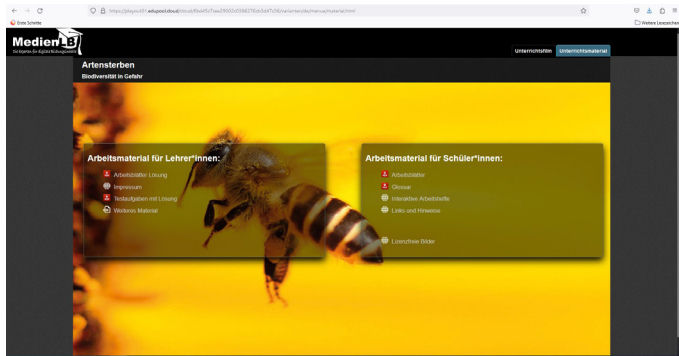

# Medienzentrum LANDKREIS GOTHA

Mit unserer Mediathek wird es digital und interaktiv!

**Methodisch und didaktisch up to date:**

Zeitgemäßer Unterricht dank interaktiver Arbeitshefte und Lerneinheiten.

Für fast jeden Unterrichtsfilm stehen Ihnen digitale und interaktive Arbeitsblätter zur Verfügung!

Mit interaktiven Arbeitsblättern können die Schüler überall und jederzeit lernen und ihre Antworten sofort überprüfen. Viele verschiedene Aufgabentypen sorgen für Abwechslung und Spaß beim Lernen.

**TIPP:** Nutzen Sie die Lernfilme und interaktiven Arbeitsblätter auch im Vertretungsunterricht!