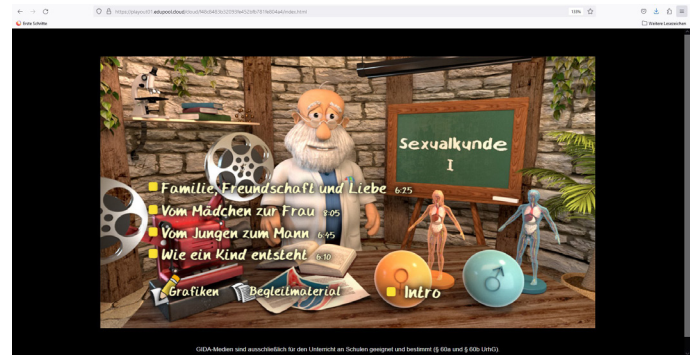

# Medienzentrum LANDKREIS GOTHA

Mit unserer Mediathek wird es digital und interaktiv!

**Methodisch und didaktisch up to date:**

Zeitgemäßer Unterricht dank interaktiver Arbeitshefte und Lerneinheiten.

Für fast jeden Unterrichtsfilm stehen Ihnen digitale und interaktive Arbeitsblätter zur Verfügung!

Mit interaktiven Arbeitsblättern können die Schüler überall und jederzeit lernen und ihre Antworten sofort überprüfen. Viele verschiedene Aufgabentypen sorgen für Abwechslung und Spaß beim Lernen.

**TIPP:** Nutzen Sie die Lernfilme und interaktiven Arbeitsblätter auch im Vertretungsunterricht!