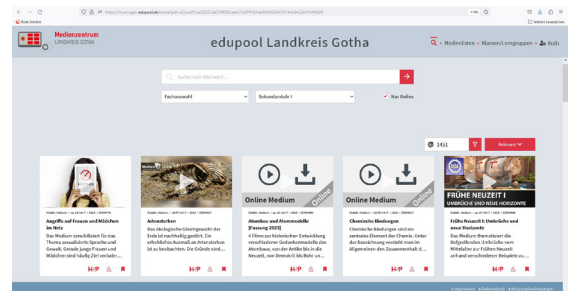

# Medienzentrum LANDKREIS GOTHA

Mit unserer Mediathek wird es digital und interaktiv!

**Methodisch und didaktisch up to date:**

Zeitgemäßer Unterricht dank interaktiver Arbeitshefte und Lerneinheiten.

Für fast jeden Unterrichtsfilm stehen Ihnen digitale und interaktive Arbeitsblätter zur Verfügung!

Mit interaktiven Arbeitsblättern können die Schüler überall und jederzeit lernen und ihre Antworten sofort überprüfen. Viele verschiedene Aufgabentypen sorgen für Abwechslung und Spaß beim Lernen.

**TIPP:** Nutzen Sie die Lernfilme und interaktiven Arbeitsblätter auch im Vertretungsunterricht!